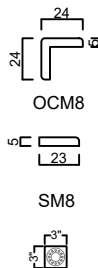

VD150612

POT18
POT24
POT30

CM3

CM4

CM5

L-CM3

L-CM4

PN96*35
PN96*48
(5mm)
(18mm)

PN96*12
(5mmR3)

PN96*25
PN108*25
(18mm)

WSD30*13
WSD39*13

WSP32*13
WSP42*13
WSP53*13
(18mm)

WSP42*10.5
(5mm)

PN38*35
(18mm)

BSP25*35
(18mm)

LM4

LM2

POST

LSB Turn Table

BSD25

FT3*3

FF3*96

F2*96

F3*30 F3*39

F6*39

TK8 (18mm)

TK8 (5mm)