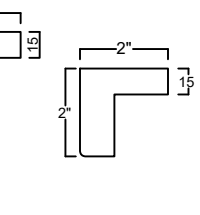

VD150612

POT18
POT24
POT30

CM3

CM4

CM5

L-CM3

L-CM4

PN96*35
PN96*48
(5mm)
(18mm)

PN96*12
(5mmR3)

PN96*25
PN108*25
(18mm)

WSD30*13
WSD39*13

WSP32*13
WSP42*13
WSP53*13
(18mm)

WSP42*10.5
(5mm)

PN38*35
(18mm)

BSP25*35
(18mm)

LM4

LM2

POST

LSB Turn Table

BSD25

FT3*3

FF3*96

F2*96

F3*30 F3*39