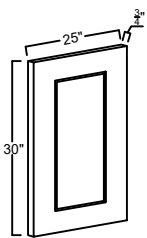

VD150612

POT18
POT24
POT30

CM3

CM4

CM5

L-CM3

L-CM4

PN96*35
PN96*48
(5mm)
(18mm)

PN96*12
(5mmR3)

PN96*25
PN108*25
(18mm)

WSD30*13
WSD39*13

WSP32*13
WSP42*13
WSP53*13
(18mm)

WSP42*10.5
(5mm)

PN38*35
(18mm)

BSP25*35
(18mm)

LM4

LM2

POST

LSB Turn Table

BSD25

FT3*3

FF3*96

F2*96

F3*30 F3*39